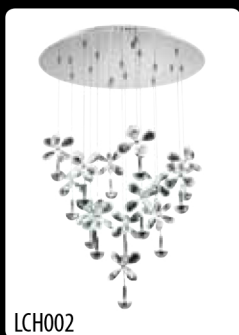

Estetiese Ontwerp

GEÏNSPIREER DEUR DIE NATUUR

LCH001

Aluminium en metaal basis met K9 kristal.
36 x 2w LED lampe. Kompleet met drywer.

Ander produkte in reeks:

LCH002

LCH003

Die Ava moderne kandelare is gemaak van aluminium en metaal basis met K9 kristal detail.

Die Ava kandelare bevat LED lampe en kom kompleet met drywer.